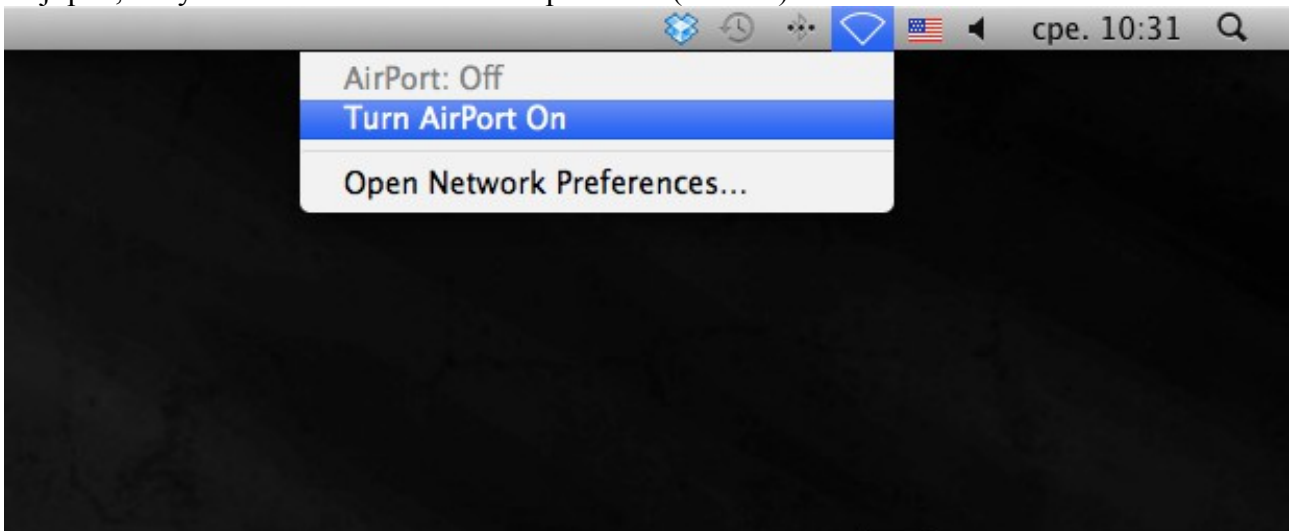

За да се поврзете на мрежата eduroam, потребно е да ги следите чекорите зададени во ова упатство.

Најпрво, вклучете го вашиот бежичен приемник (AirPort)

Доколку мрежата eduroam се појави на вашиот екран, одберете ја. Во спротива, притиснете Join Other Networks, и извршете ги следните поставки:

SSID: eduroam

Security: WPA2

За да пристапите на мрежата, потребно е да се најавите на истата. Вашето корисничко име се наоѓа во обликот: brojNaIndeks@students.finki.ukim.mk, а вашата лозинка е истата онаа со која што се најавувате на CAS и на електронските студентски сервиси.