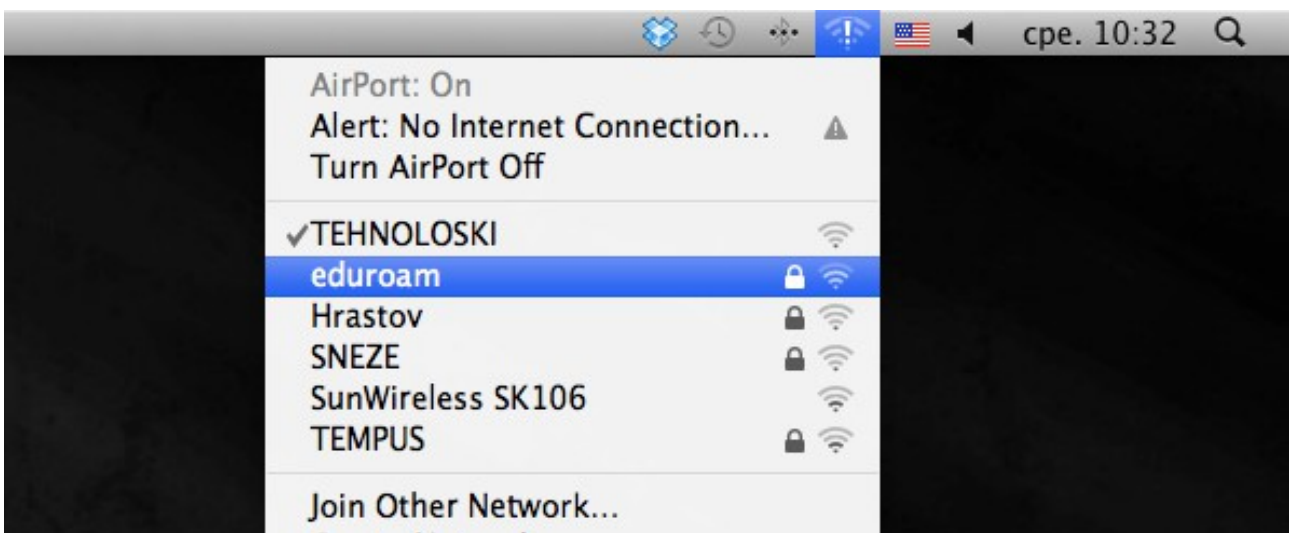

За да се поврзете на мрежата eduroam, потребно е да ги следите чекорите зададени во ова упатство.

Најпрво, вклучете го вашиот бежичен приемник (AirPort)

Доколку мрежата eduroam се појави на вашиот екран, одберете ја. Во спротива, притиснете Join Other Networks, и извршете ги следните поставки:

SSID: eduroam

Security: WPA2

За да пристапите на мрежата, потребно е да се најавите на истата. Вашето корисничко име се наоѓа во обликот: brojNaIndeks@students.finki.ukim.mk, а вашата лозинка е истата онаа со која што се најавувате на CAS и на електронските студентски сервиси.