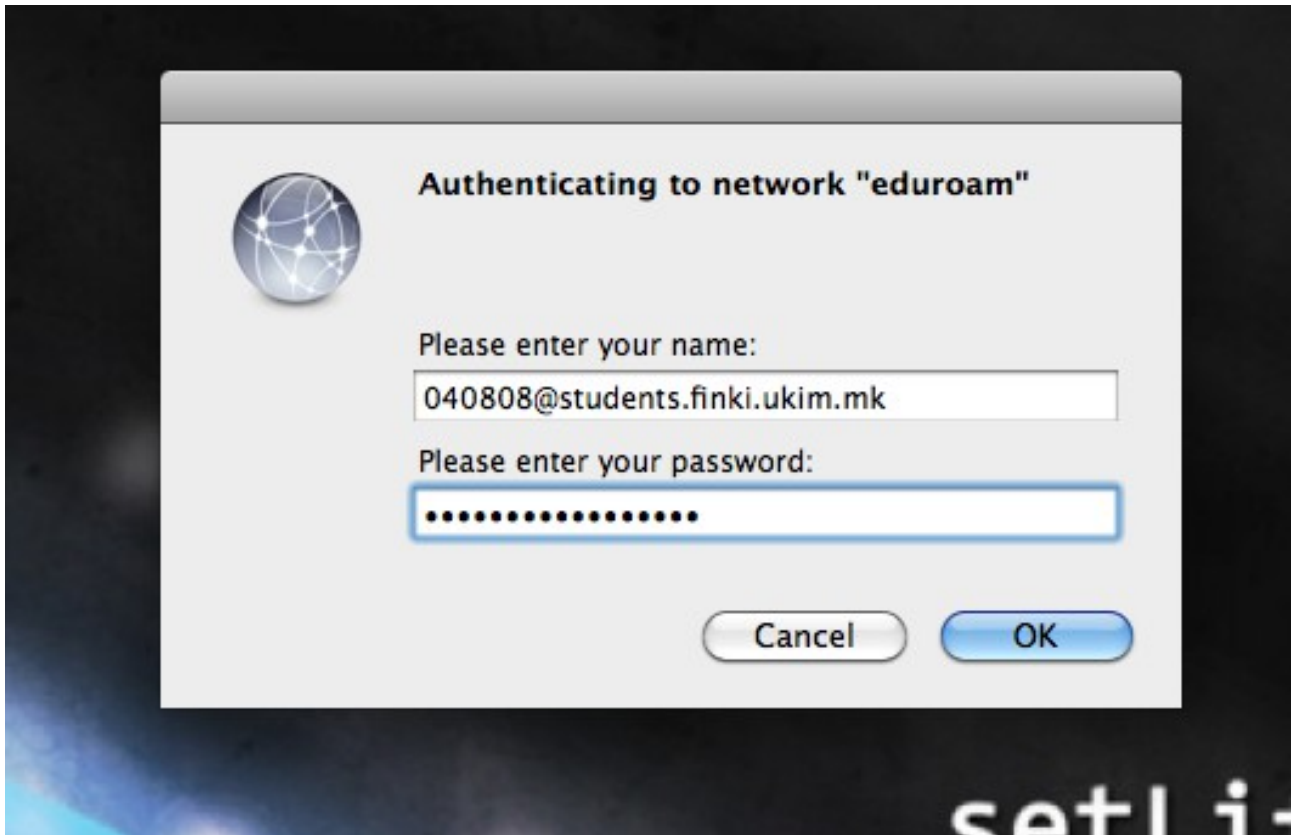

За да се поврзете на мрежата eduroam, потребно е да ги следите чекорите зададени во ова упатство.

Најпрво, вклучете го вашиот бежичен приемник (AirPort)

Доколку мрежата eduroam се појави на вашиот екран, одберете ја. Во спротива, притиснете Join Other Networks, и извршете ги следните поставки:

SSID: eduroam

Security: WPA2

За да пристапите на мрежата, потребно е да се најавите на истата. Вашето корисничко име се наоѓа во обликот: brojNaIndeks@students.finki.ukim.mk, а вашата лозинка е истата онаа со која што се најавувате на CAS и на електронските студентски сервиси.